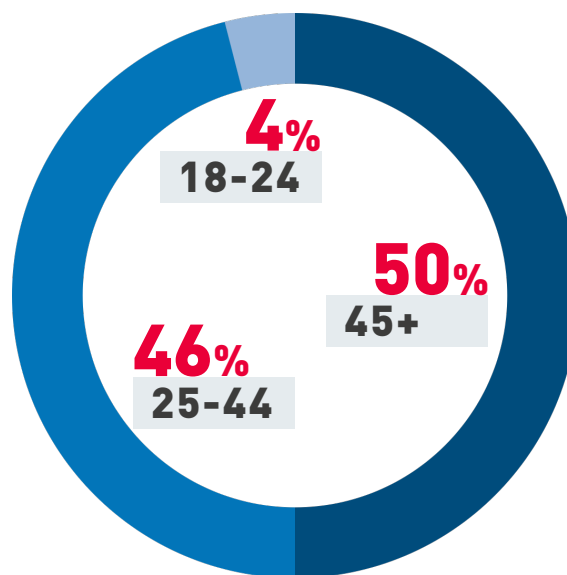

Самые актуальные новости Москвы и Московской области

**ПОСЕЩАЕМОСТЬ ПОРТАЛА
ПОСТОЯННО РАСТЕТ**

БОЛЕЕ 900 000
уникальных посетителей

БОЛЕЕ 5 000 000
просмотров страниц

Открытый диалог между обществом и властью Московского региона

Информационная площадка для региональной власти, депутатов и общественников

Интерактивная карта региональных проблем и достижений

Общественная приемная.
Сбор вопросов и пожеланий граждан по развитию Москвы и Подмосковья

Аудитория сайта

ГЕОГРАФИЯ

РОССИЯ **99,6%**

ВОЗРАСТ

ПОЛ